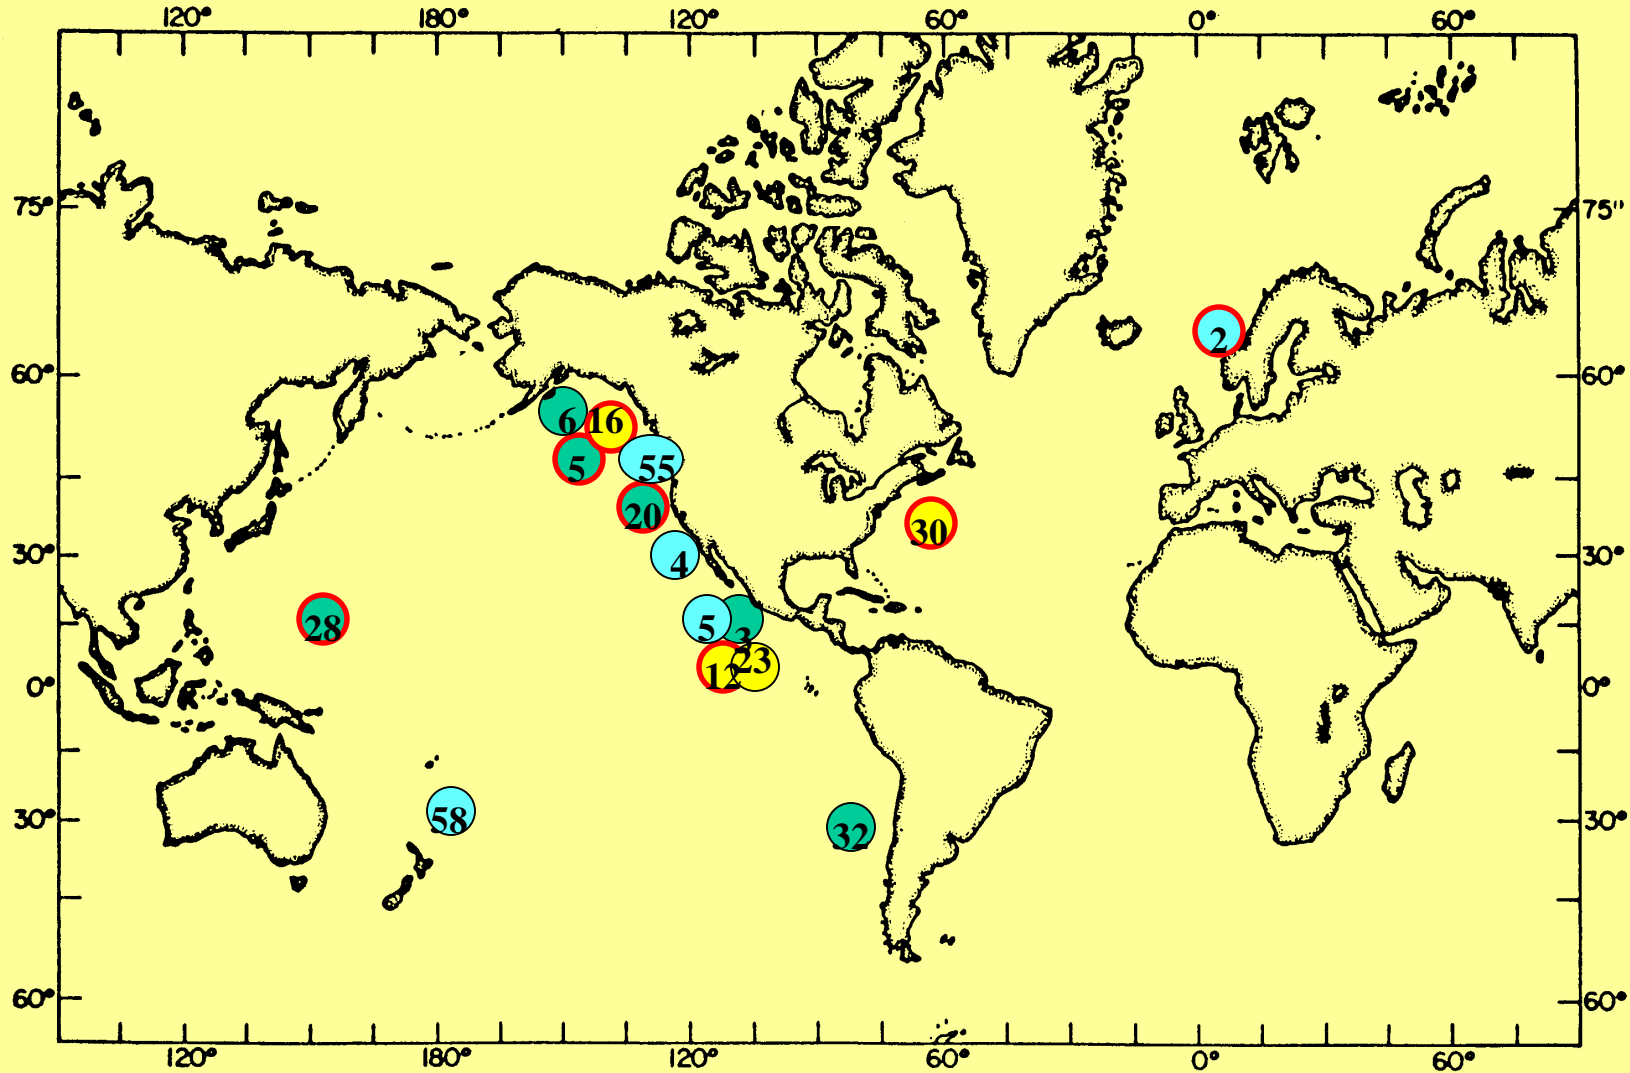

Funded 2007 NDSF Requests

Funded:	Alvin or ROV	ALVIN	ROV	DLS-120	Area
2007	4				<i>Mid Atlantic Ridge</i>
2007	12	18			<i>Juan de Fuca</i>
2007	4	48	11	10	<i>North East Pacific Rise</i>
2007	5				<i>South Pacific</i>
2007			66		<i>Off Hawaii</i>
2007 Totals	25	66	77	10	

Pending/New 2007 NDSF Requests

New or Pending:	Alvin or ROV	ALVIN	ROV	DLS-120	Area
2007	11				<i>Mid Atlantic</i>
2007	8	8			<i>Gulf of Mexico</i>
2007			45		<i>Arctic</i>
2007	20		5		<i>Juan de Fuca</i>
2007			14		<i>Off Oregon/ N. California</i>
2007			24		<i>Gulf of California</i>
2007	14	22	19		<i>North East Pacific Rise</i>
2007	4				<i>Guaymis</i>
2007	7		32		<i>Off Hawaii</i>
2007	66				<i>New Zealand</i>
2007	6				<i>Fiji</i>
2007			32		<i>Mariannas</i>
2007	10				<i>Nankai</i>
2007				31	<i>Sumatra Forearc</i>
Total	146	30	171	31	

2008+ NDSF Requests

Funded 2008+	Alvin or ROV	ALVIN	ROV	Area
2008+			20	<i>Off Southern California</i>
2008+		12		<i>North East Pacific Rise</i>
2008+	2			<i>High Lat Atlantic</i>
2008+		30		<i>Atlantic</i>
2008+		16	5	<i>Juan de Fuca</i>
2008+			28	<i>Western Pacific</i>
Total	2	58	53	
New/ Pending 2008+				
New/ Pending 2008+	Alvin or ROV	ALVIN	ROV	Area
2008+	5	23	3	<i>North East Pacific Rise</i>
2008+	55		6	<i>Juan de Fuca</i>
2008+	4			<i>Guaymis</i>
2008+			32	<i>South Pacific</i>
2008+	58			<i>New Zealand</i>
Total	122	23	41	

ALVIN Requests - 2007

● Pending ALVIN or ROV = 146

● Pending ALVIN = 30

● Funded ALVIN or ROV = 25

● Funded ALVIN = 66

JasonII, DSL-120 Requests - 2007

NDSF Requests – 2008+

- | | | |
|--|--|--|
|  Pending ALVIN or ROV = 122 |  Pending ALVIN = 23 |  Pending ROV = 41 |
|  Funded ALVIN or ROV = 2 |  Funded ALVIN = 58 |  Funded ROV = 53 |