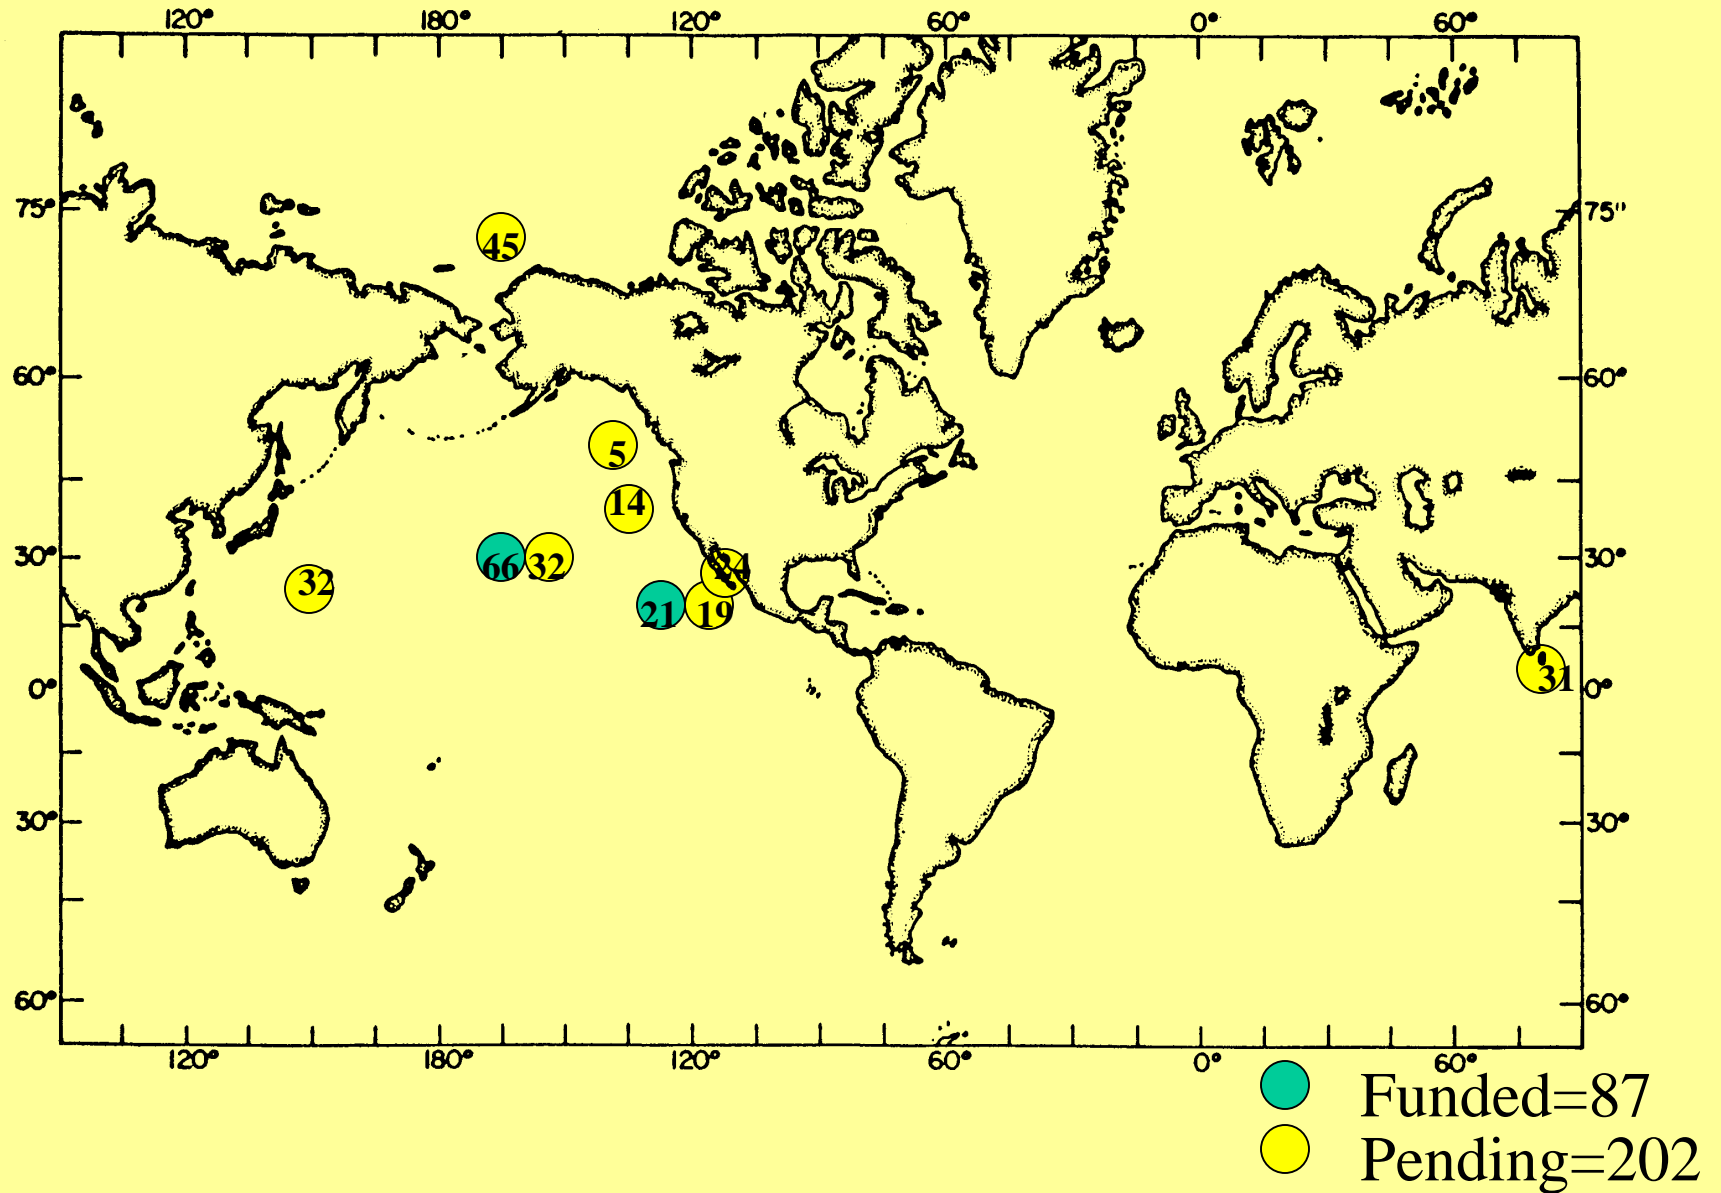

Funded 2007 NDSF Requests

Funded:	Alvin or ROV	ALVIN	ROV	DLS-120	Area
2007	4				<i>Mid Atlantic Ridge</i>
2007	12	18			<i>Juan de Fuca</i>
2007	4	48	11	10	<i>North East Pacific Rise</i>
2007	5				<i>South Pacific</i>
2007			66		<i>Off Hawaii</i>
2007 Totals	25	66	77	10	

Pending/New 2007 NDSF Requests

New or Pending:	Alvin or ROV	ALVIN	ROV	DLS-120	Area
2007	11				<i>Mid Atlantic</i>
2007	8	8			<i>Gulf of Mexico</i>
2007			45		<i>Arctic</i>
2007	20		5		<i>Juan de Fuca</i>
2007			14		<i>Off Oregon/ N. California</i>
2007			24		<i>Gulf of California</i>
2007	14	22	19		<i>North East Pacific Rise</i>
2007	4				<i>Guaymis</i>
2007	7		32		<i>Off Hawaii</i>
2007	66				<i>New Zealand</i>
2007	6				<i>Fiji</i>
2007			32		<i>Mariannas</i>
2007	10				<i>Nankai</i>
2007				31	<i>Sumatra Forearc</i>
Total	146	30	171	31	

2008+ NDSF Requests

Funded 2008+	Alvin or ROV	ALVIN	ROV	Area
2008+			20	<i>Off Southern California</i>
2008+		12		<i>North East Pacific Rise</i>
2008+	2			<i>High Lat Atlantic</i>
2008+		30		<i>Atlantic</i>
2008+		16	5	<i>Juan de Fuca</i>
2008+			28	<i>Western Pacific</i>
Total	2	58	53	
New/ Pending 2008+				
New/ Pending 2008+	Alvin or ROV	ALVIN	ROV	Area
2008+	5	23	3	<i>North East Pacific Rise</i>
2008+	55		6	<i>Juan de Fuca</i>
2008+	4			<i>Guaymis</i>
2008+			32	<i>South Pacific</i>
2008+	58			<i>New Zealand</i>
Total	122	23	41	

ALVIN Requests - 2007

● Pending ALVIN or ROV = 146

● Pending ALVIN = 30

● Funded ALVIN or ROV = 25

● Funded ALVIN = 66

JasonII, DSL-120 Requests - 2007

NDSF Requests – 2008+

- | | | |
|--|--|--|
|  Pending ALVIN or ROV = 122 |  Pending ALVIN = 23 |  Pending ROV = 41 |
|  Funded ALVIN or ROV = 2 |  Funded ALVIN = 58 |  Funded ROV = 53 |